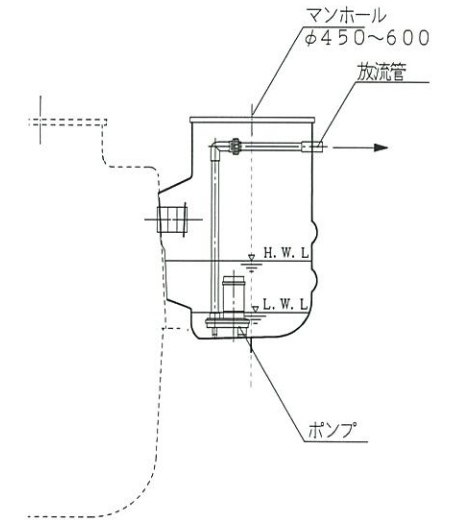

オプション図 (原水槽例)

オプション図 (放流ポンプ槽例)

φ1500縦型

φ2000縦型

別置型

一体型

※放流ポンプは1台とする場合がある。