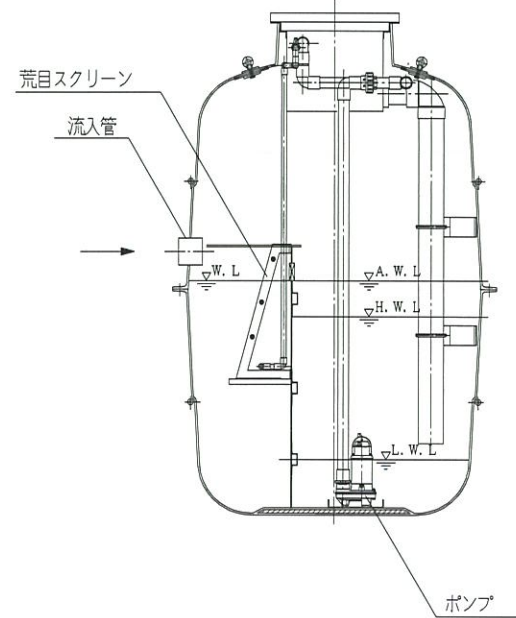

オプション図 (原水槽例)

オプション図 (放流ポンプ槽例)

φ1500縦型

φ2000縦型

別置型

一体型

※放流ポンプは1台とする場合がある。