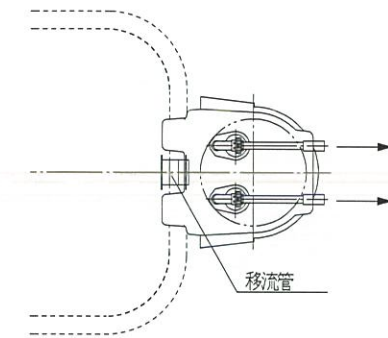

オプション図 (原水槽例)

オプション図 (放流ポンプ槽例)

φ1500縦型

φ2000縦型

別置型

一体型

※放流ポンプは1台とする場合がある。