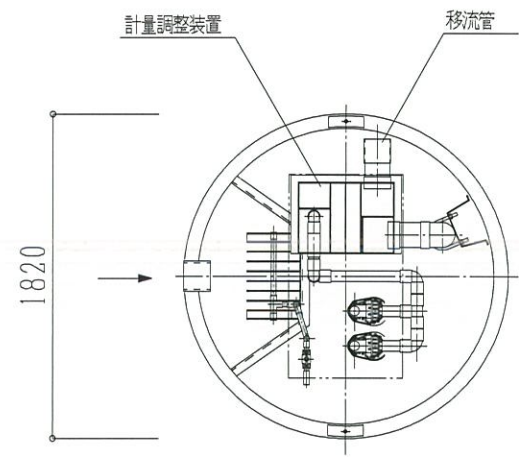

オプション図 (原水槽例)

オプション図 (放流ポンプ槽例)

φ1500縦型

φ2000縦型

別置型

一体型

※放流ポンプは1台とする場合がある。