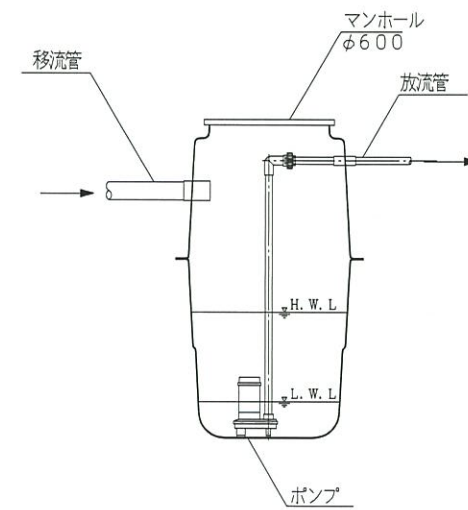

オプション図 (原水槽例)

オプション図 (放流ポンプ槽例)

φ1500縦型

φ2000縦型

別置型

一体型

※放流ポンプは1台とする場合がある。