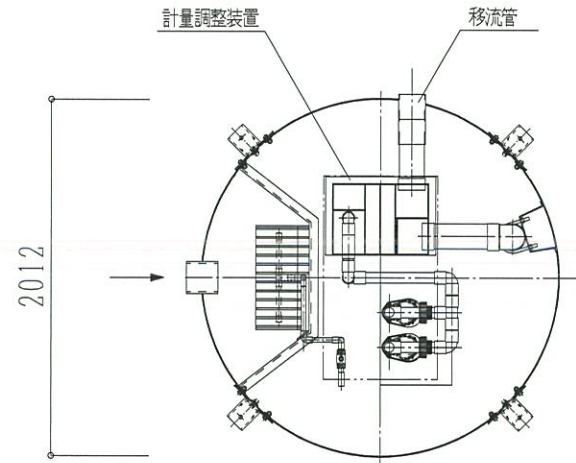

オプション図 (原水槽例)

オプション図 (放流ポンプ槽例)

φ1500縦型

φ2000縦型

別置型

一体型

※放流ポンプは1台とする場合がある。