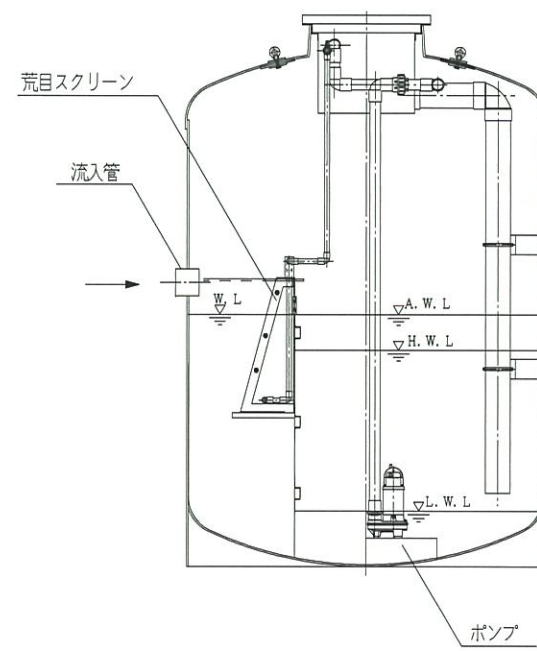

オプション図 (原水槽例)

オプション図 (放流ポンプ槽例)

φ1500縦型

φ2000縦型

別置型

一体型

※放流ポンプは1台とする場合がある。