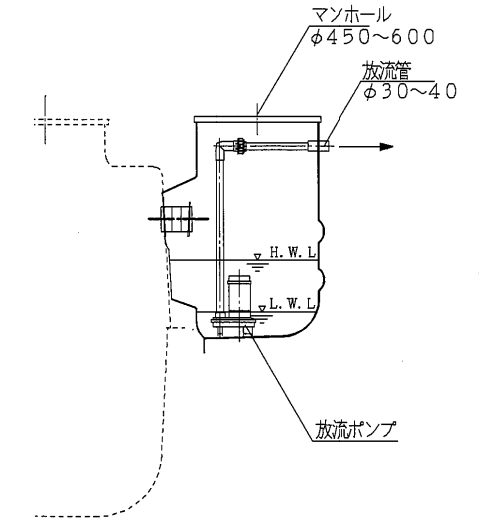

オプション図 (原水ポンプ槽)

オプション図 (放流ポンプ槽)

φ1500縦型

φ2000縦型

別置型

一体型

※放流ポンプは1台とする場合がある。