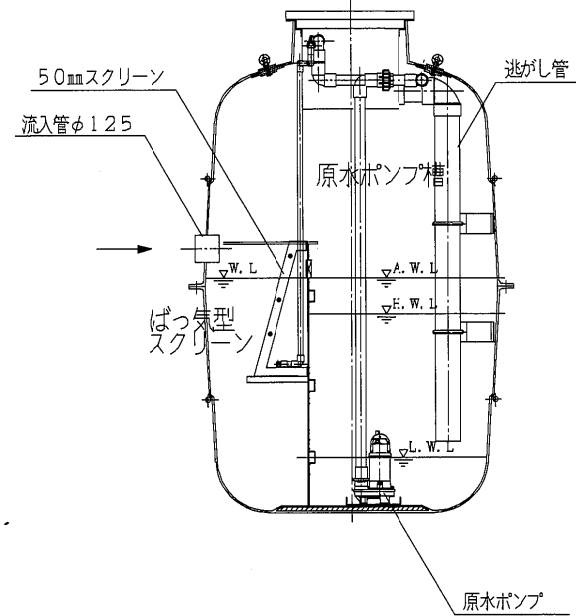

オプション図 (原水ポンプ槽)

オプション図 (放流ポンプ槽)

φ1500縦型

φ2000縦型

別置型

一体型

※放流ポンプは1台とする場合がある。