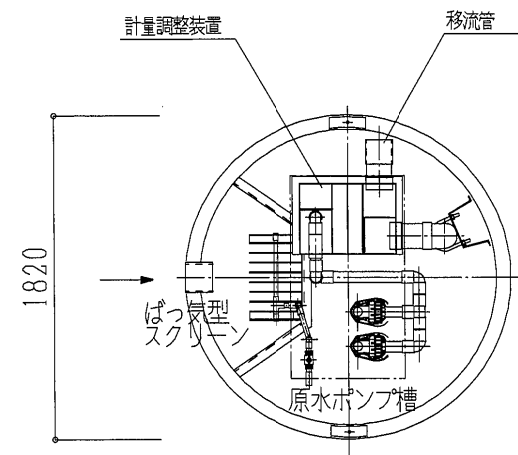

オプション図 (原水ポンプ槽)

オプション図 (放流ポンプ槽)

φ1500縦型

φ2000縦型

別置型

一体型

※放流ポンプは1台とする場合がある。