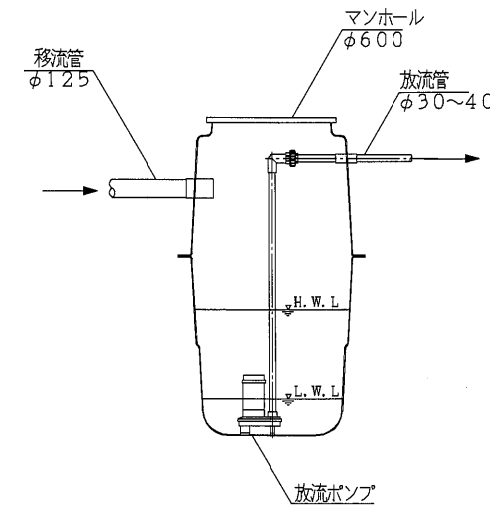

オプション図 (原水ポンプ槽)

オプション図 (放流ポンプ槽)

φ1500縦型

φ2000縦型

別置型

一体型

※放流ポンプは1台とする場合がある。