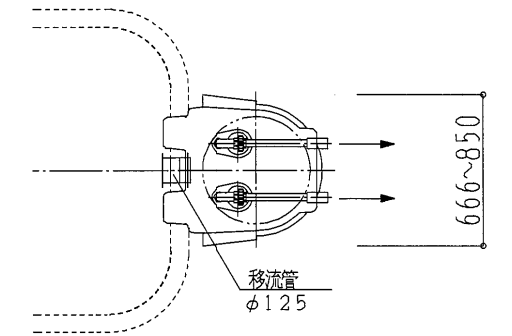

オプション図 (原水ポンプ槽)

オプション図 (放流ポンプ槽)

φ1500縦型

φ2000縦型

別置型

一体型

※放流ポンプは1台とする場合がある。