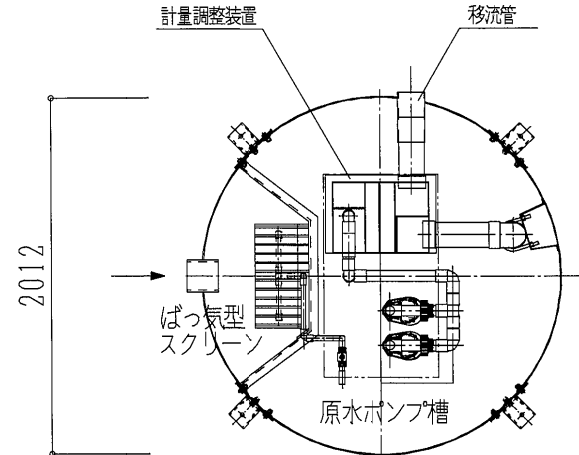

オプション図 (原水ポンプ槽)

オプション図 (放流ポンプ槽)

φ1500縦型

φ2000縦型

別置型

一体型

※放流ポンプは1台とする場合がある。