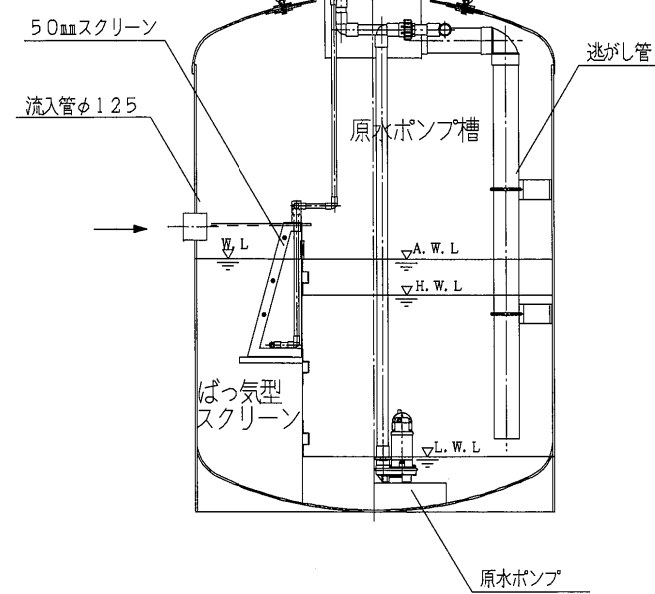

オプション図 (原水ポンプ槽)

オプション図 (放流ポンプ槽)

φ1500縦型

φ2000縦型

別置型

一体型

※放流ポンプは1台とする場合がある。