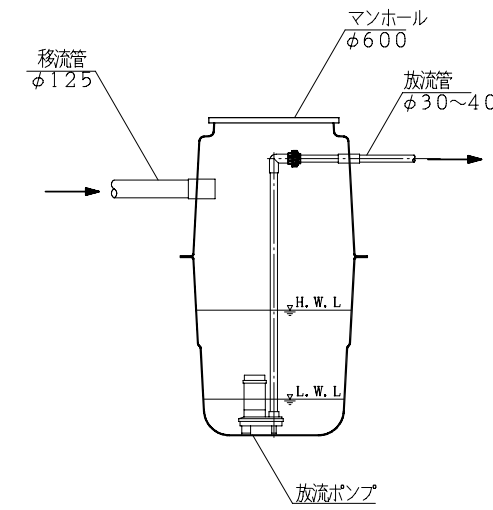

オプション図 (原水ポンプ槽)

オプション図 (放流ポンプ槽)

【CEN-12~21型】

【CEN-12~21型】

φ1500縦型

φ2000縦型

別置型

一体型

※放流ポンプは1台とする場合がある。