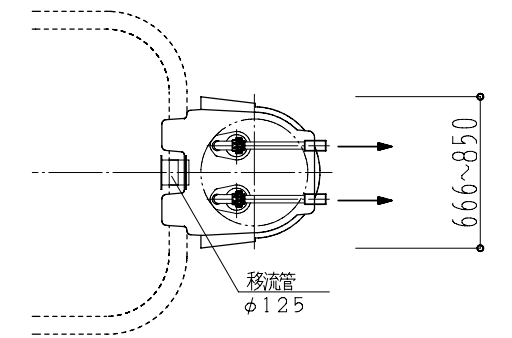

オプション図 (原水ポンプ槽)

オプション図 (放流ポンプ槽)

【CEN-12~21型】

【CEN-12~21型】

φ1500縦型

φ2000縦型

別置型

一体型

※放流ポンプは1台とする場合がある。