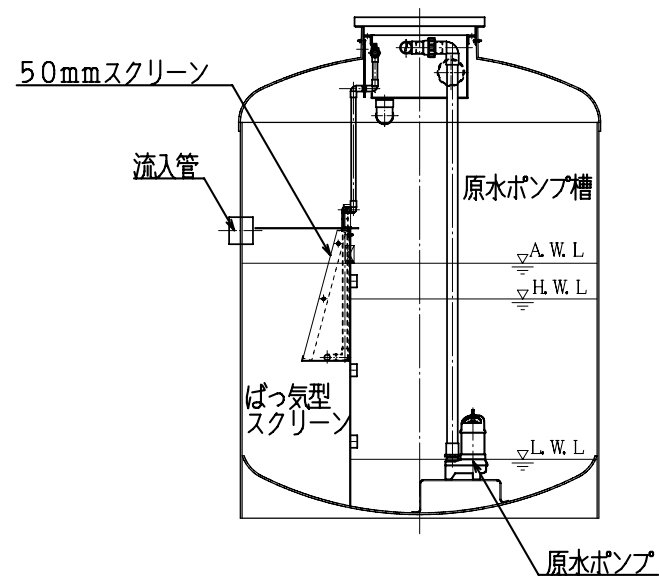

オプション図 (原水ポンプ槽)

オプション図 (放流ポンプ槽)

【CEN-12~21型】

【CEN-12~21型】

φ1500縦型

φ2000縦型

別置型

一体型

※放流ポンプは1台とする場合がある。