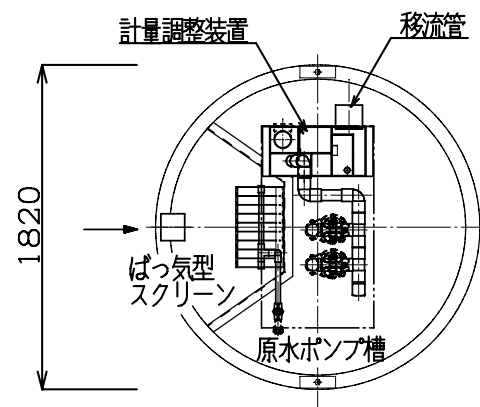

オプション図 (原水ポンプ槽)

オプション図 (放流ポンプ槽)

【CEN-12~21型】

【CEN-12~21型】

φ1500縦型

φ2000縦型

別置型

一体型

※放流ポンプは1台とする場合がある。