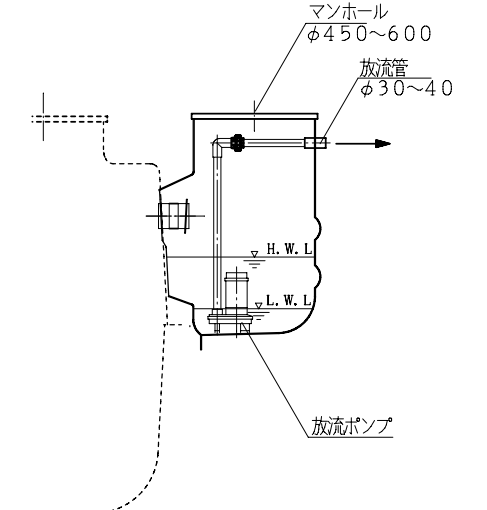

オプション図 (原水ポンプ槽)

オプション図 (放流ポンプ槽)

【CEN-12~21型】

【CEN-12~21型】

φ1500縦型

φ2000縦型

別置型

一体型

※放流ポンプは1台とする場合がある。