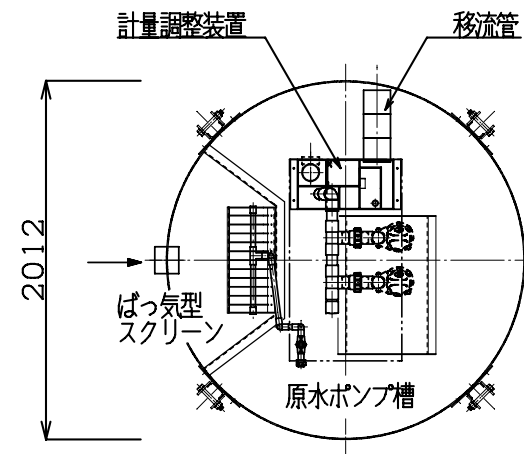

オプション図 (原水ポンプ槽)

オプション図 (放流ポンプ槽)

【CEN-12~21型】

【CEN-12~21型】

φ1500縦型

φ2000縦型

別置型

一体型

※放流ポンプは1台とする場合がある。