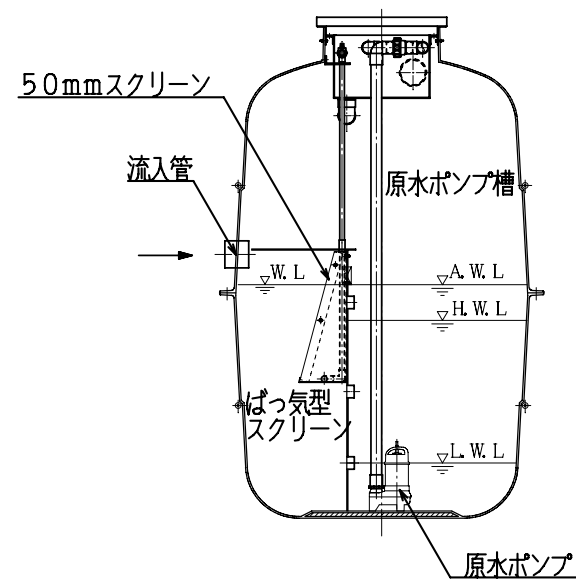

オプション図 (原水ポンプ槽)

オプション図 (放流ポンプ槽)

【CEN-12~21型】

【CEN-12~21型】

φ1500縦型

φ2000縦型

別置型

一体型

※放流ポンプは1台とする場合がある。