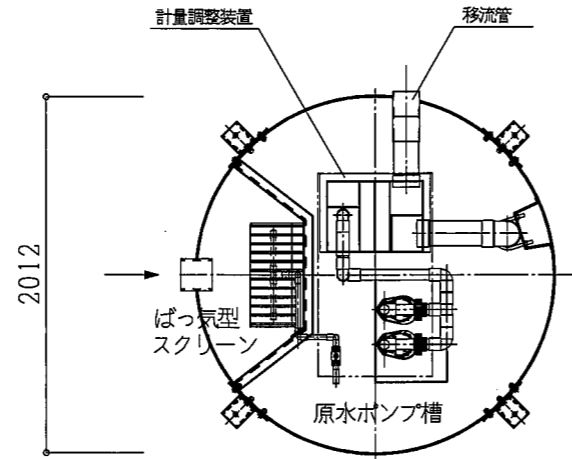

オプション図 (原水ポンプ槽)

オプション図 (放流ポンプ槽)

φ1500縦型

φ2000縦型

別置型

一体型

放流ポンプは1台とすることがある。