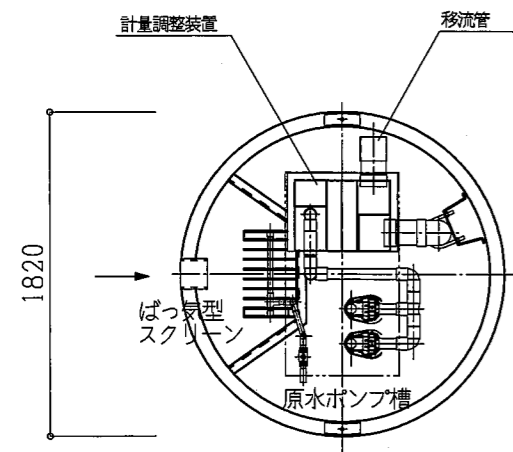

オプション図 (原水ポンプ槽)

オプション図 (放流ポンプ槽)

φ1500縦型

φ2000縦型

別置型

一体型

放流ポンプは1台とすることがある。