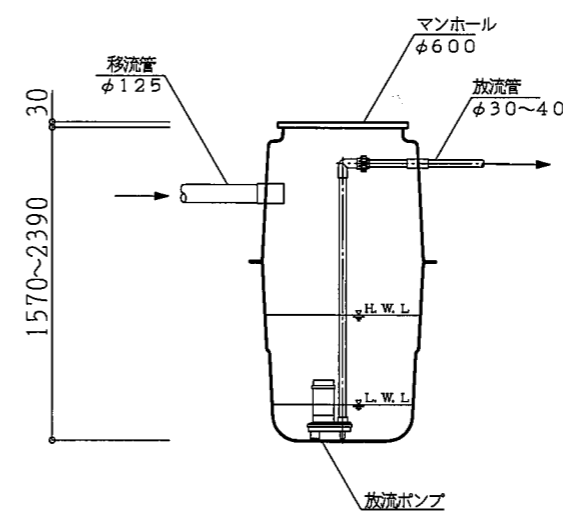

オプション図 (原水ポンプ槽)

オプション図 (放流ポンプ槽)

φ1500縦型

φ2000縦型

別置型

一体型

放流ポンプは1台とすることがある。