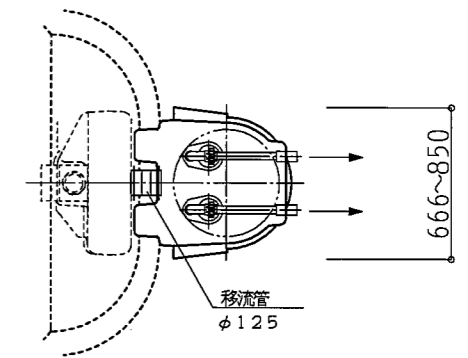

オプション図 (原水ポンプ槽)

オプション図 (放流ポンプ槽)

φ1500縦型

φ2000縦型

別置型

一体型

放流ポンプは1台とすることがある。