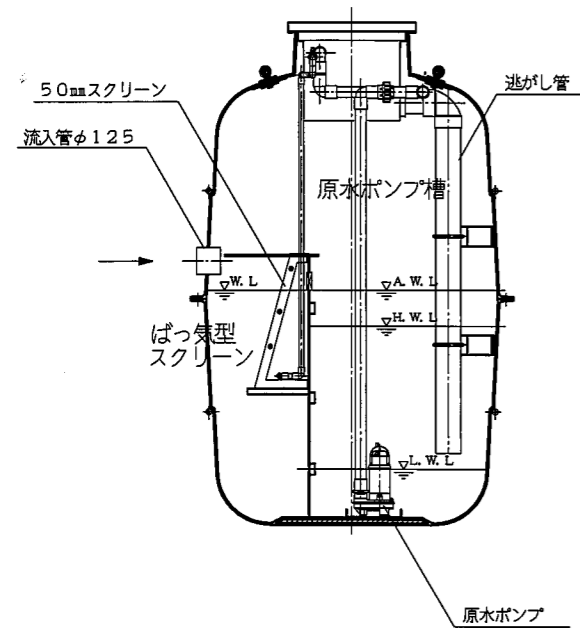

オプション図 (原水ポンプ槽)

オプション図 (放流ポンプ槽)

φ1500縦型

φ2000縦型

別置型

一体型

放流ポンプは1台とすることがある。