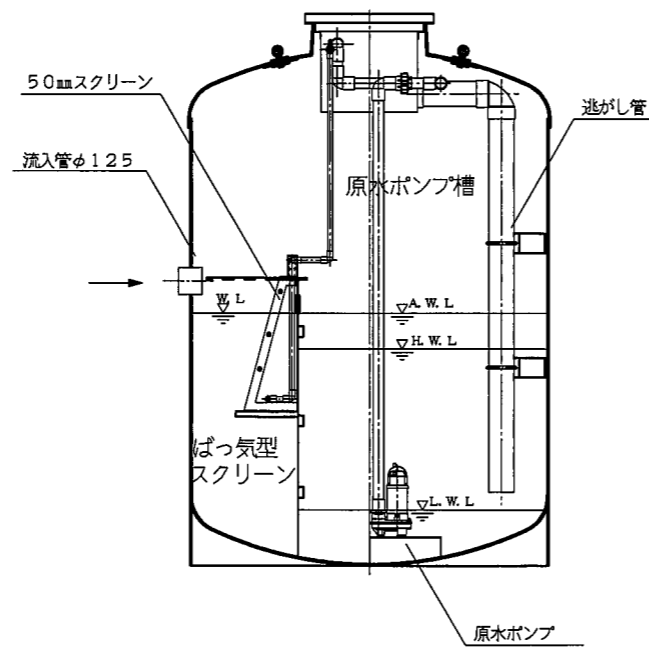

オプション図 (原水ポンプ槽)

オプション図 (放流ポンプ槽)

φ1500縦型

φ2000縦型

別置型

一体型

放流ポンプは1台とすることがある。