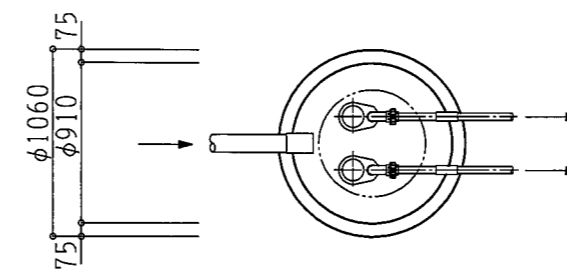

オプション図 (原水ポンプ槽)

オプション図 (放流ポンプ槽)

φ1500縦型

φ2000縦型

別置型

一体型

放流ポンプは1台とすることがある。