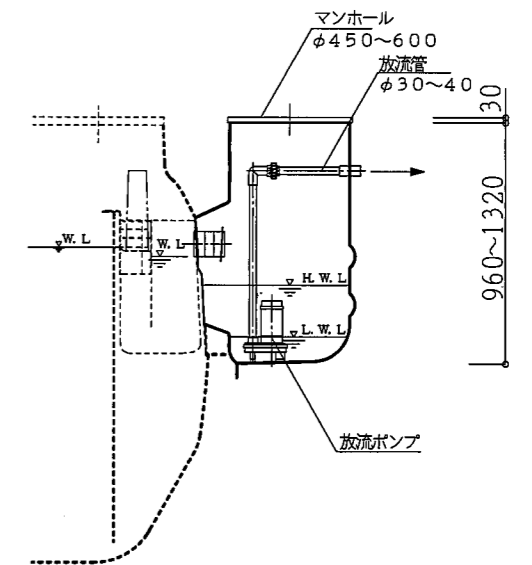

オプション図 (原水ポンプ槽)

オプション図 (放流ポンプ槽)

φ1500縦型

φ2000縦型

別置型

一体型

放流ポンプは1台とすることがある。